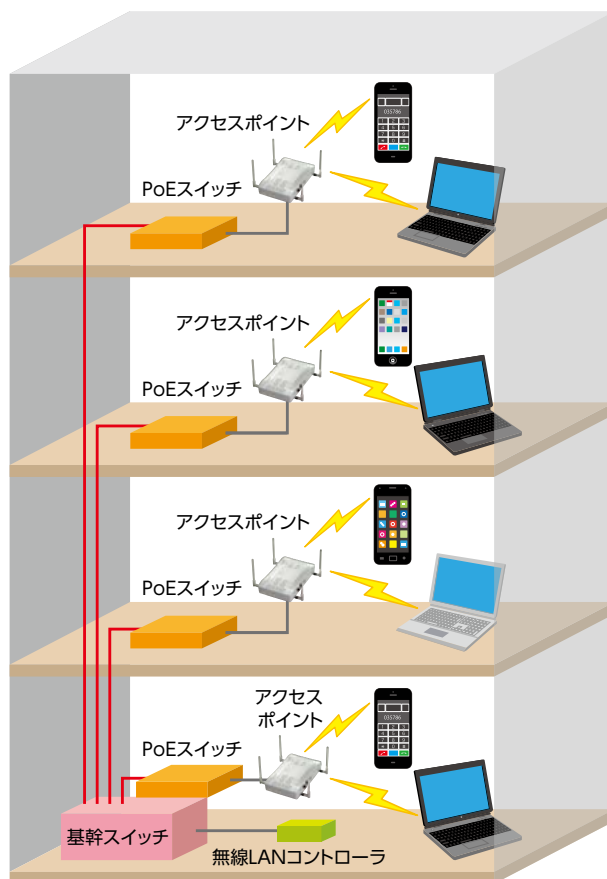

IT-3

1

WiFiソリューション

無線LAN

お客さまのご要望

- ① スマートデバイスを社内で利用したい。
- ② 会議室でPCを簡単にネットワーク接続したい。
- ③ 全館をワイヤレス化したい。
- ④ 無線LANは構築したいがセキュリティが心配。
- ⑤ 利用者によってアクセス制限を設けたい。
- ⑥ 電波干渉が多くてパフォーマンスが出ない。

構成例

- LAN配線工事からLANスイッチの導入まで合わせて承ります。
- MDMやBYODなど、スマートデバイス管理も合わせてご相談ください。

高度な技術と経験を持って、お客さまのニーズを的確に把握し、
 企画・コンサルテーションから施工/導入/運用サービスまでワンストップで提供します！

- スマートデバイスの急速な普及
- 新規格による無線LANの高速化 (802.11n以降)

企業による無線LAN環境整備のニーズは拡大しています。

当社は、小規模無線LANからビル全館のような大規模無線LANまで、
 多種多様な無線LANの構築実績でお応えします！

ホテルのWiFi環境を整備できます。

- ホテルにおいて客室のWiFi環境は必須の設備となってきています。
- 特に外国人利用者などは、WiFi環境の有無がホテル選びの最優先事項です。
- ホテルスタッフによるスマートデバイスを使った宿泊者サービスの充実など、サービス向上のためのインフラとしてもニーズは高まっています。

システムイメージ

ゲスト用WiFi環境の整備には・・・

- 利用者が簡単に接続でき、快適なインターネットアクセスの実現が必須です。
- 悪意のある通信の遮断・制御などを防ぐ、セキュリティ対策も必須です。
- ゲスト用とホテルスタッフ用の通信経路を分けるなど、用途によってアクセス制御も必要です。