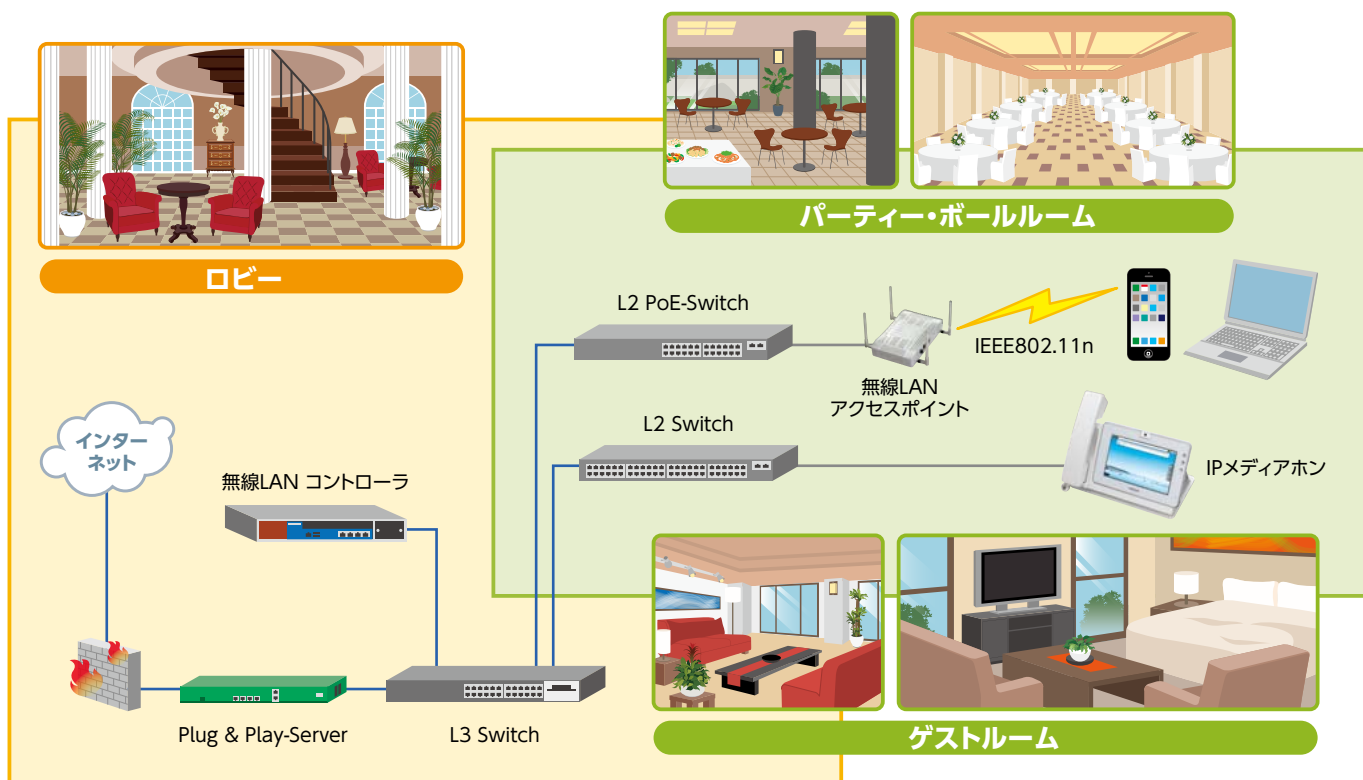

IT-3

1

WiFiソリューション

無線LAN

お客さまのご要望

- ① スマートデバイスを社内で利用したい。
- ② 会議室でPCを簡単にネットワーク接続したい。
- ③ 全館をワイヤレス化したい。
- ④ 無線LANは構築したいがセキュリティが心配。
- ⑤ 利用者によってアクセス制限を設けたい。
- ⑥ 電波干渉が多くてパフォーマンスが出ない。

構成例

- LAN配線工事からLANスイッチの導入まで合わせて承ります。
- MDMやBYODなど、スマートデバイス管理も合わせてご相談ください。

高度な技術と経験を持って、お客さまのニーズを的確に把握し、
 企画・コンサルテーションから施工/導入/運用サービスまでワンストップで提供します！

- スマートデバイスの急速な普及
- 新規格による無線LANの高速化 (802.11n以降)

企業による無線LAN環境整備のニーズは拡大しています。

当社は、小規模無線LANからビル全館のような大規模無線LANまで、
 多種多様な無線LANの構築実績でお応えします！

ホテルのWiFi環境を整備できます。

- ホテルにおいて客室のWiFi環境は必須の設備となってきています。
- 特に外国人利用者などは、WiFi環境の有無がホテル選びの最優先事項です。
- ホテルスタッフによるスマートデバイスを使った宿泊者サービスの充実など、サービス向上のためのインフラとしてもニーズは高まっています。

システムイメージ

ゲスト用WiFi環境の整備には・・・

- 利用者が簡単に接続でき、快適なインターネットアクセスの実現が必須です。
- 悪意のある通信の遮断・制御などを防ぐ、セキュリティ対策も必須です。
- ゲスト用とホテルスタッフ用の通信経路を分けるなど、用途によってアクセス制御も必要です。